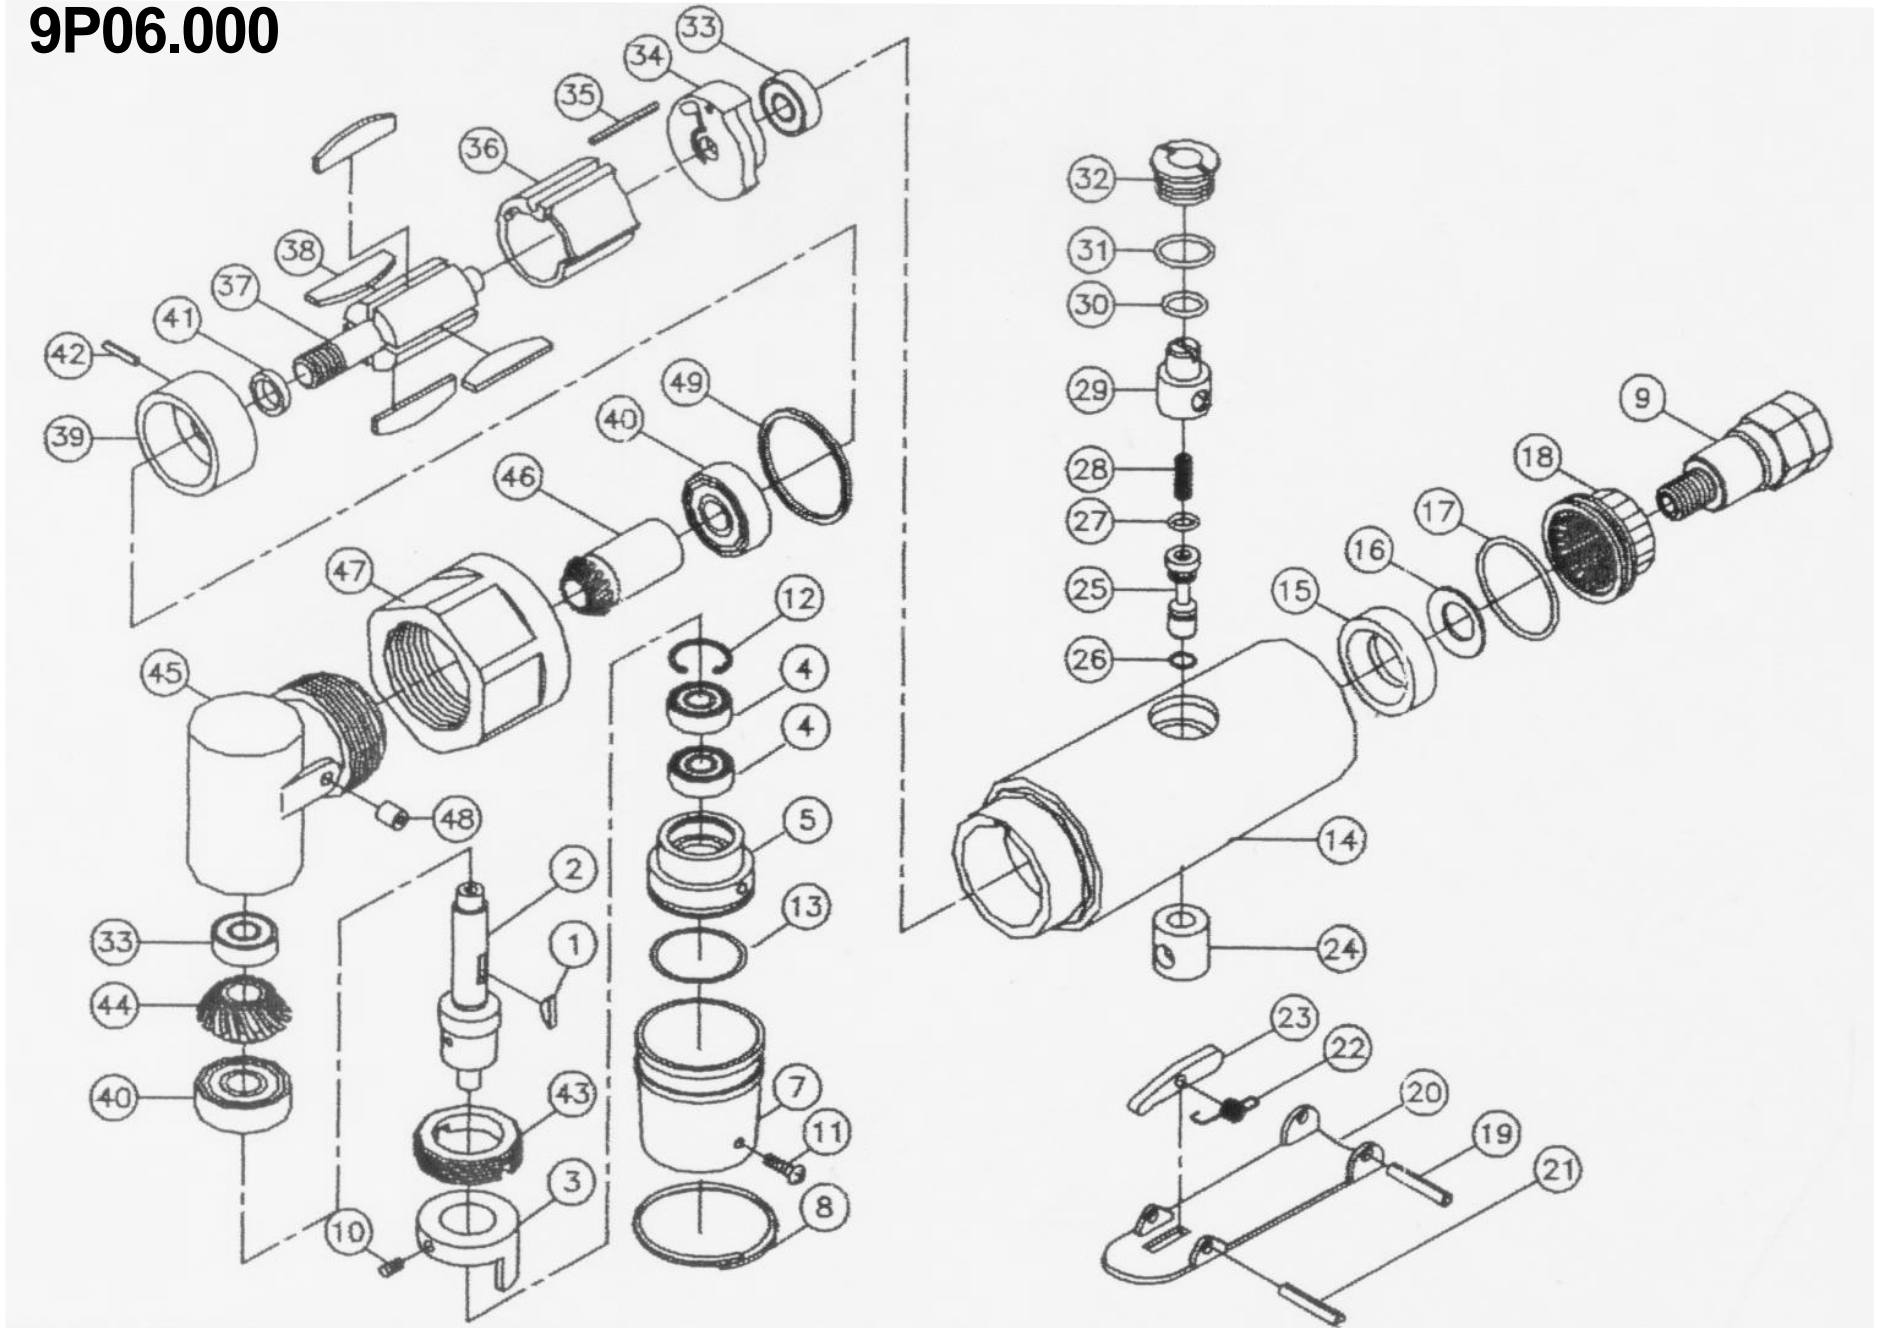

9P06.000

RUPES

MINI LEVIGATRICE PNEUMATICA
MINI PNEUMATIC SANDER

LD30