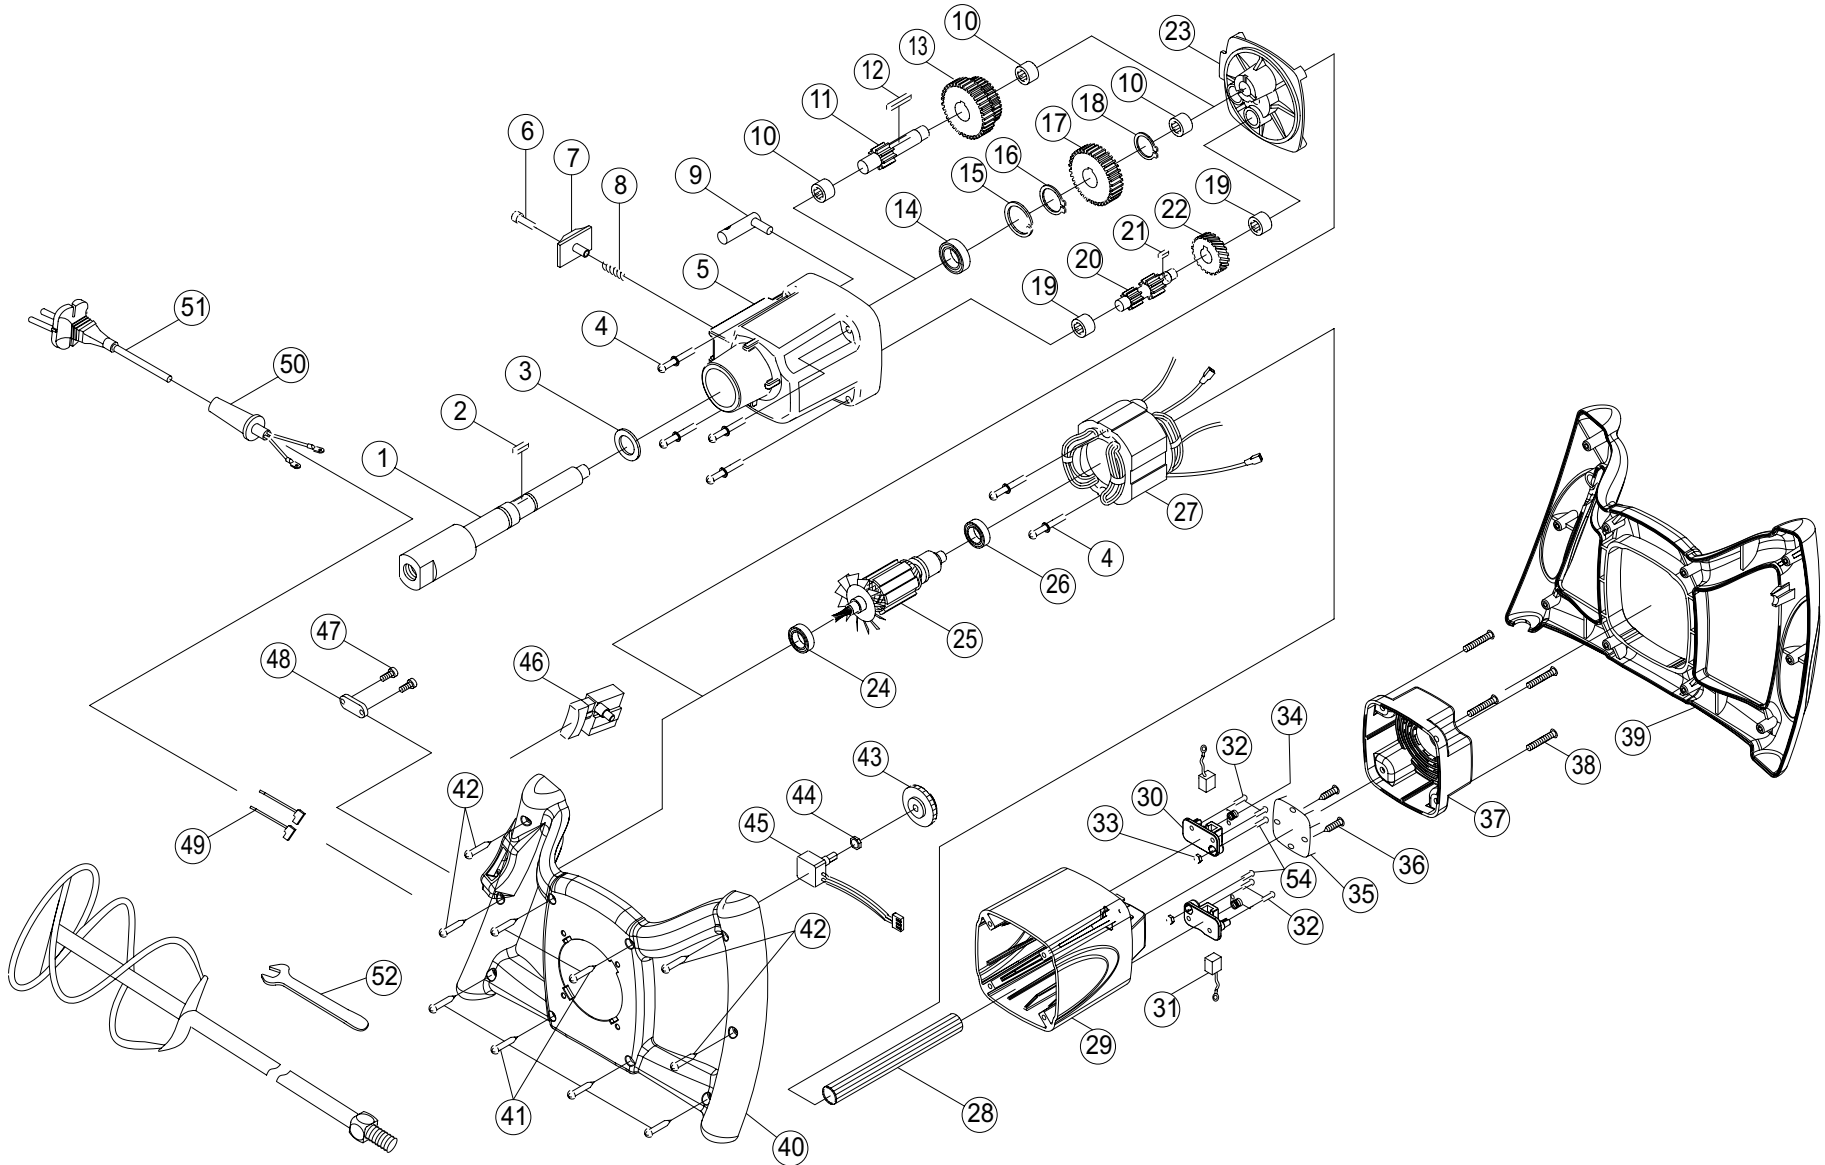

9E28.000

RUPES

MISCELATORE
MIXER

MX1300E