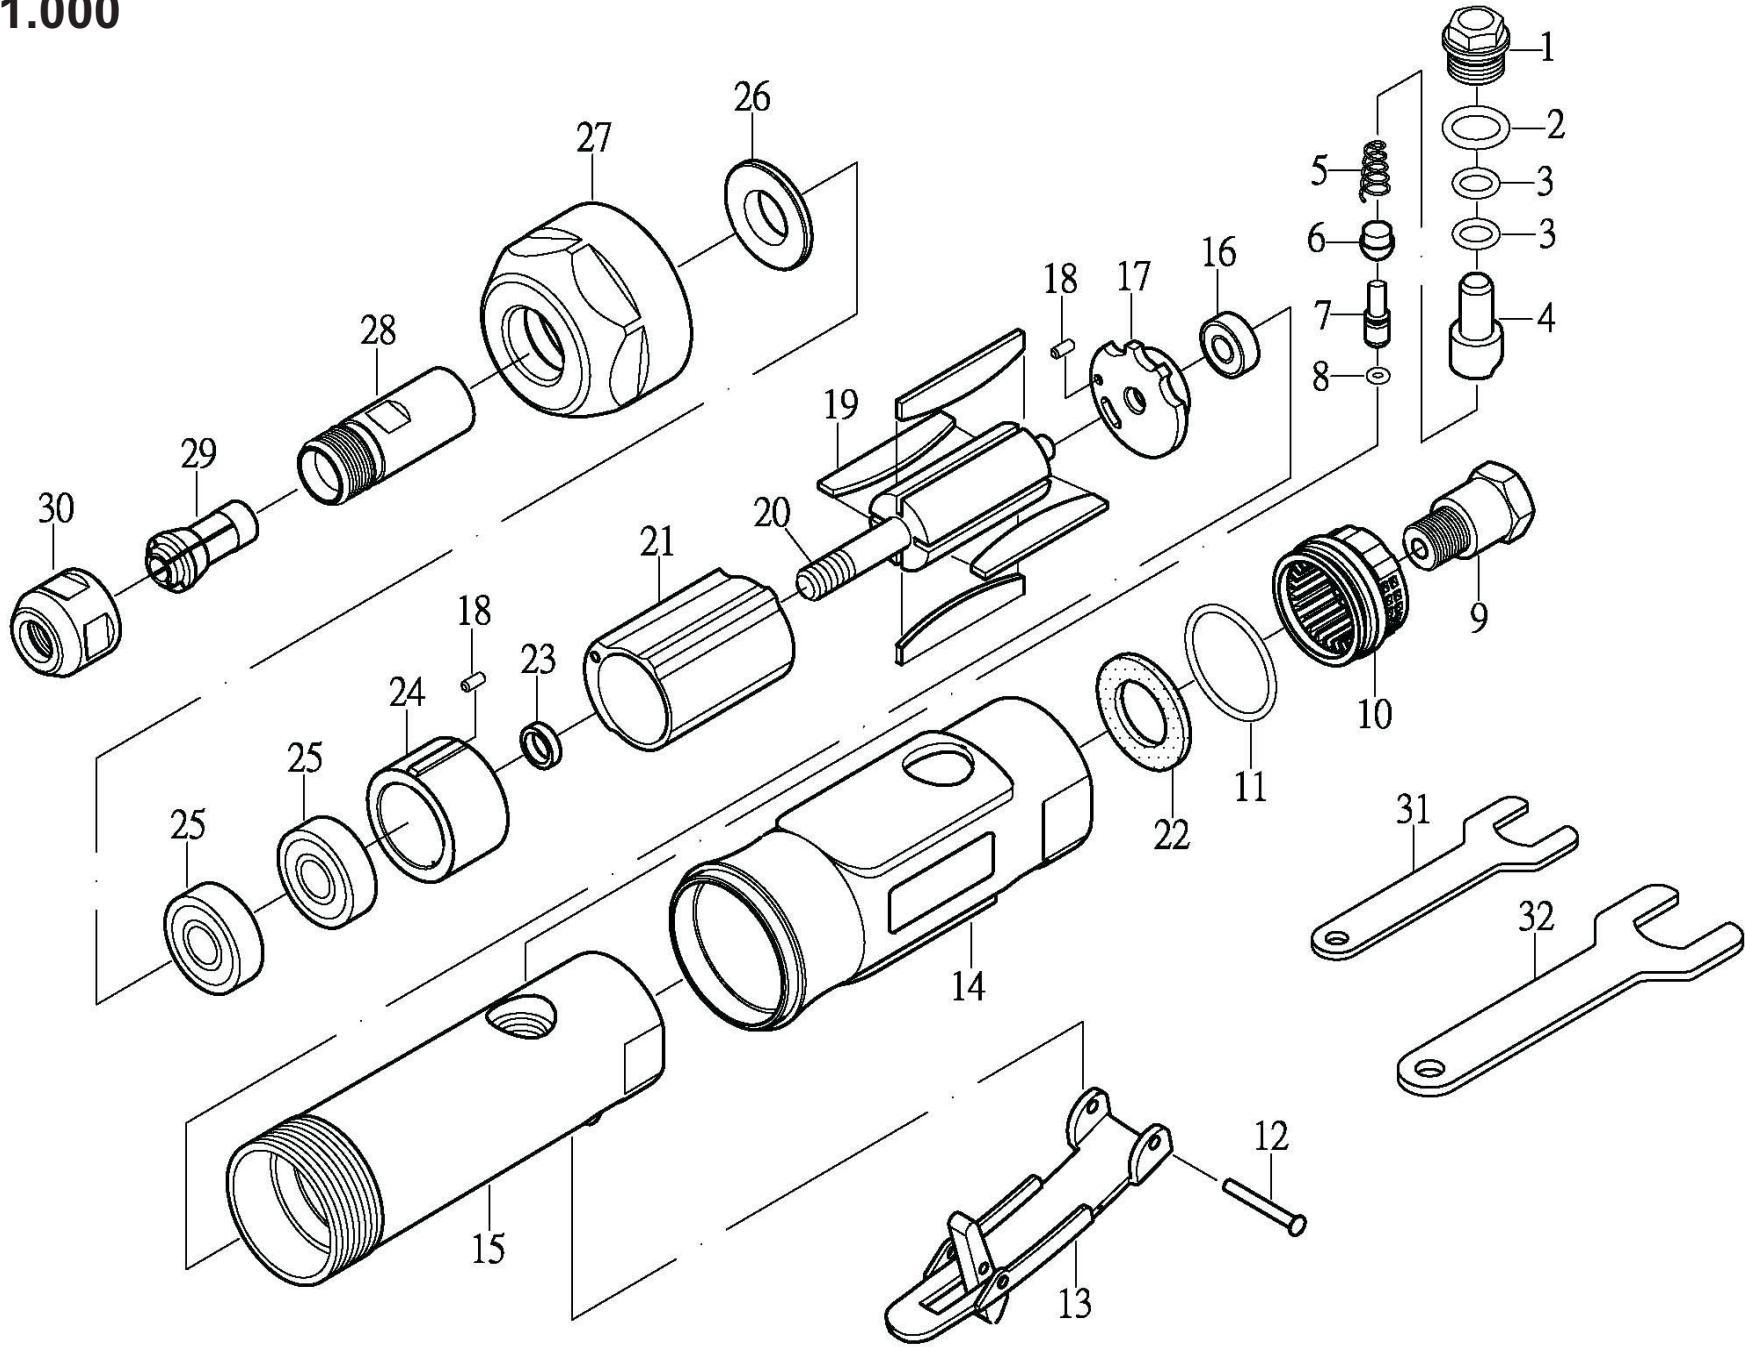

9P11.000

RUPES

MINI SMERIGLIATRICE DRITTA
MINI STRAIGHT GRINDER

SML25