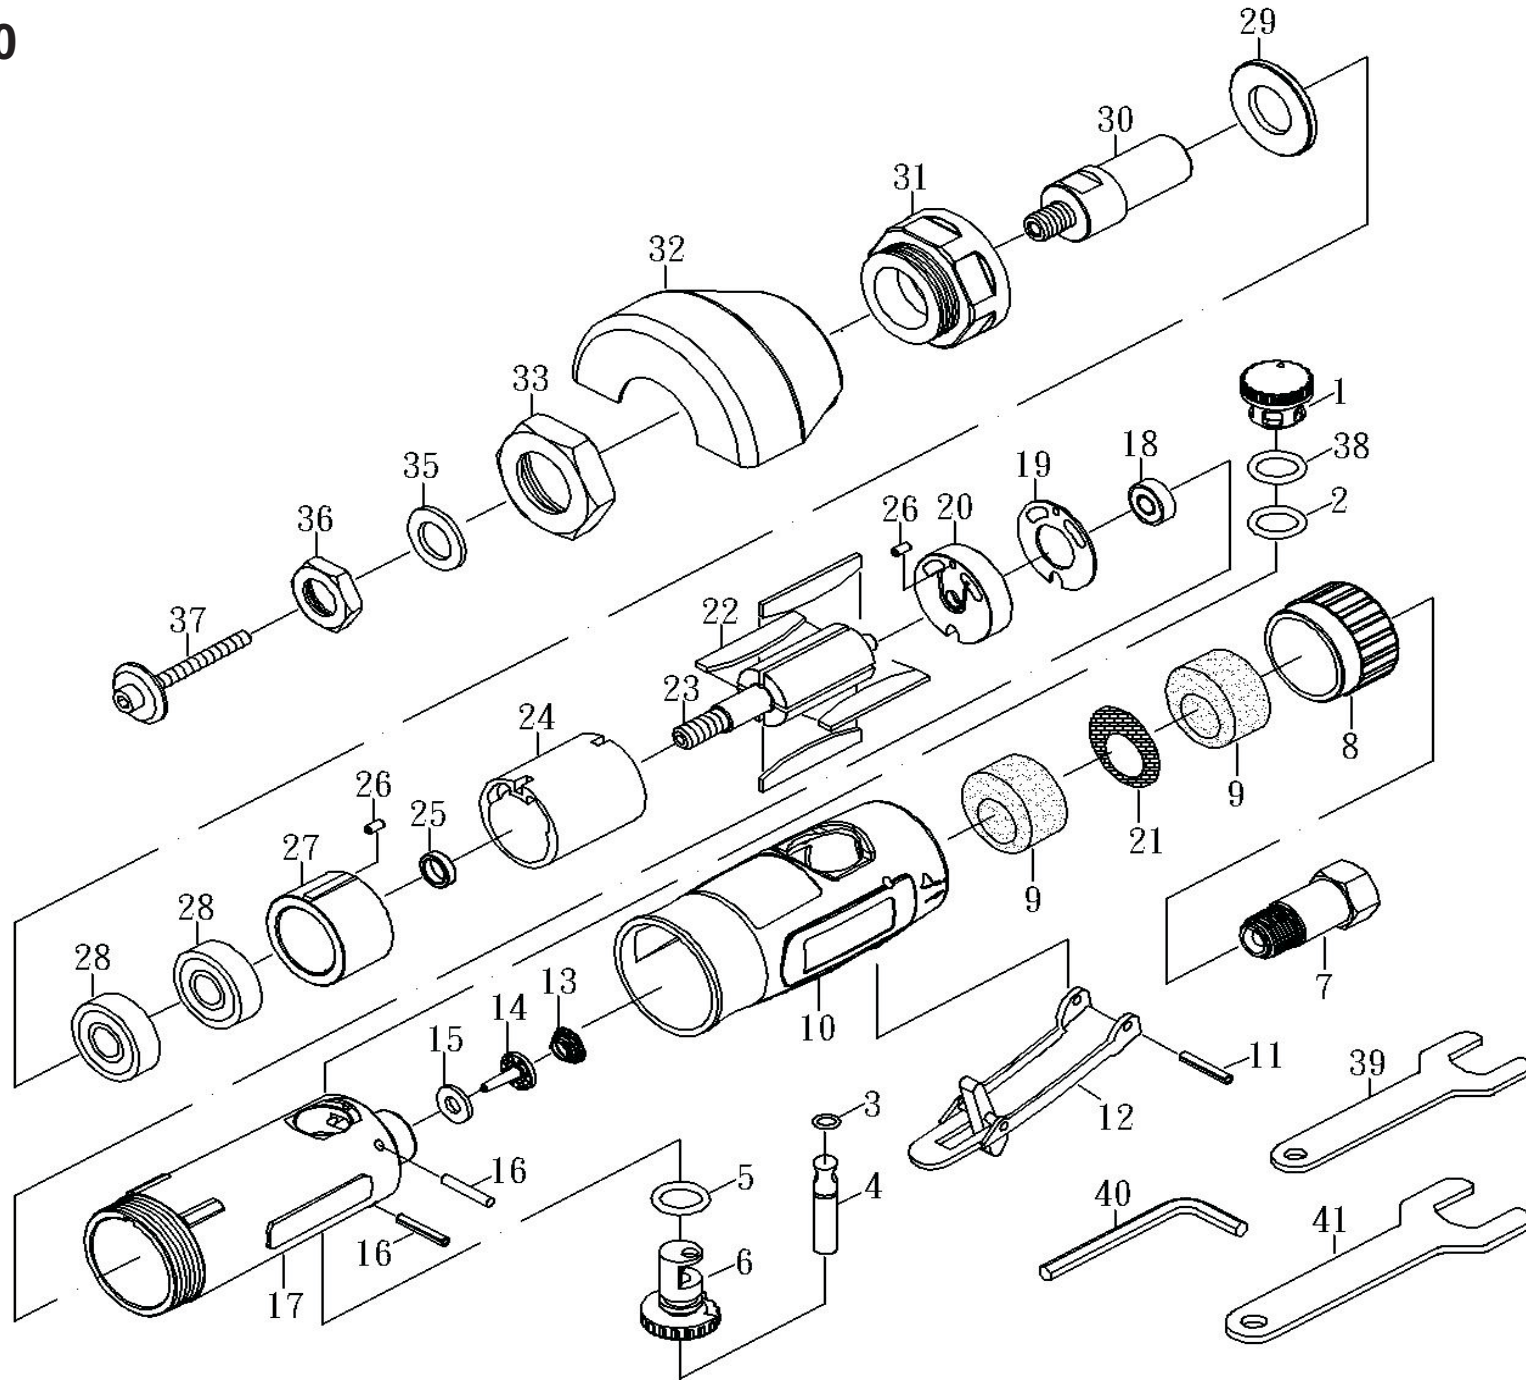

# 9P10.000

# RUPES

MINI SMERGLIATRICE DA TAGLIO  
MINI GRINDER FOR CUTTING APPLICATIONS

# SML75